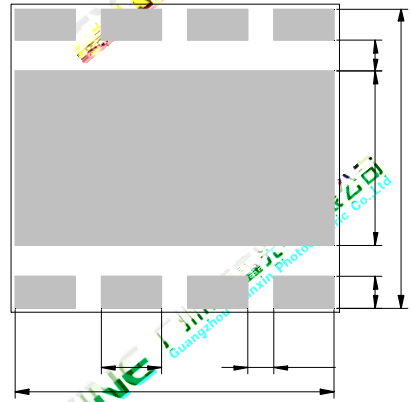

-5050 40FC180-N ENG-A03

PROD C PECIFICATION

F :

C M : E C : A :

--	--	--	--	--	--

P

D

:

N

:

--	--	--	--	--	--

A M R (=25)

N :

--	--	--	--	--	--

E O C (=25 C)

P		C	E	M .	.	M .	