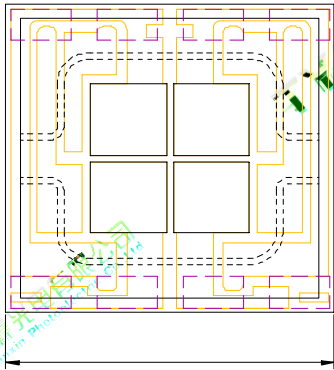

-5050 40FC180-N ENG-A03

PROD C PECIFICATION

F :

C M : E C : A :

--	--	--	--	--	--

P

D

:

N

:

--	--	--	--	--	--

A M R (=25)

N :

--	--	--	--	--	--

E O C (=25 C)

P		C	E	M .	.	M .	