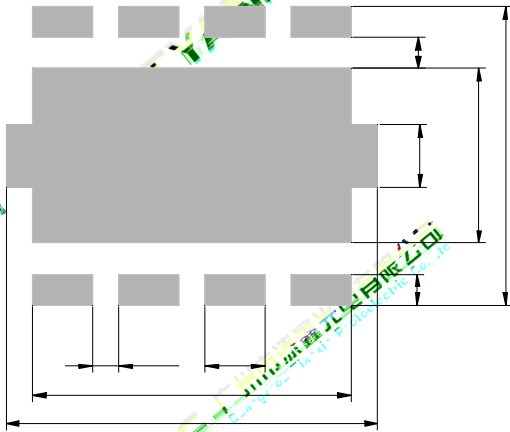

-5050 40FC180-N ENG-A03

PROD C PECIFICATION

F :

C M : E C : A :

--	--	--	--	--	--

P

D

:

N

:

--	--	--	--	--	--

A M R (=25)

N :

--	--	--	--	--	--

E O C (=25 C)

P		C	E	M .	.	M .	