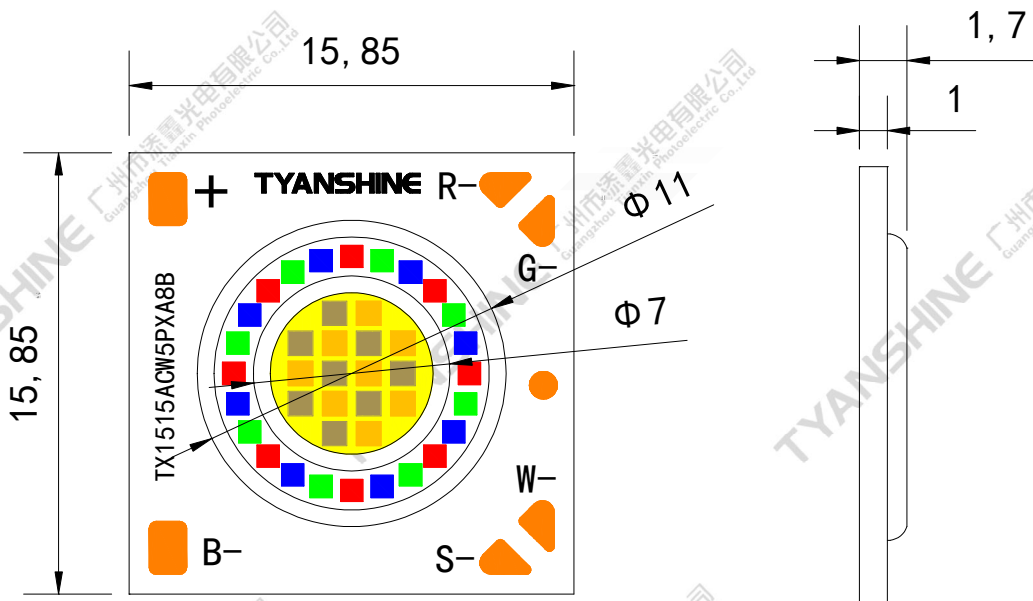

TYANSHINE 广州市添鑫光电有限公司
Guangzhou Tianxin Photoelectric Co., Ltd

--	--	--	--	--	--

R-red; G-green; W-white; S-warm white; B-blue

--	--	--	--	--	--

TYANSHINE 广州市添鑫光电有限公司
Guangzhou Tianxin Photoelectric Co., Ltd